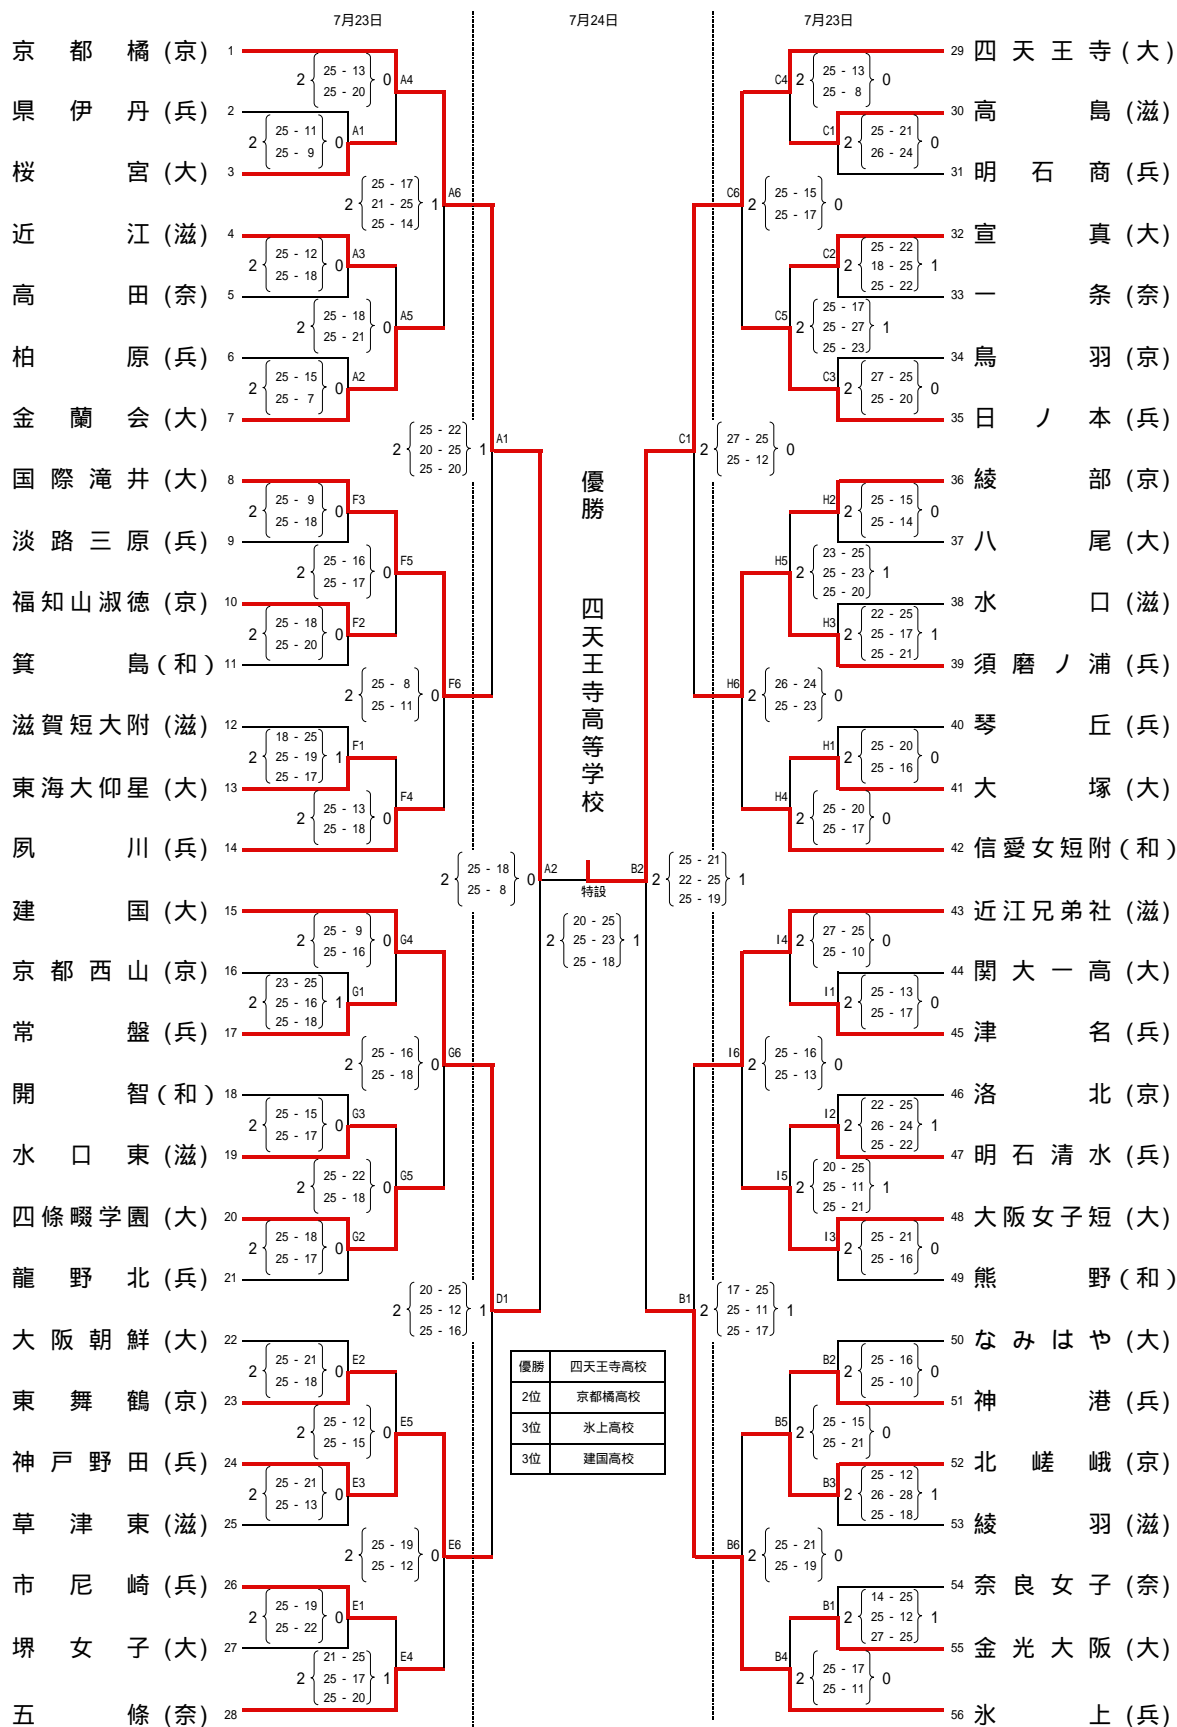

平成21年度 近畿高等学校バレーボール優勝大会 兼  
第6回近畿6人制バレーボール高等学校男女選手権大会  
女子試合結果

A, B, 特設コート: 滋賀県立体育館 本館 E, F: 滋賀短大附属高等学校 体育館  
C: 滋賀県立体育館 別館 G, H: 草津市立総合体育館  
D: におの浜 ふれあいスポーツセンター I: 草津市民体育館