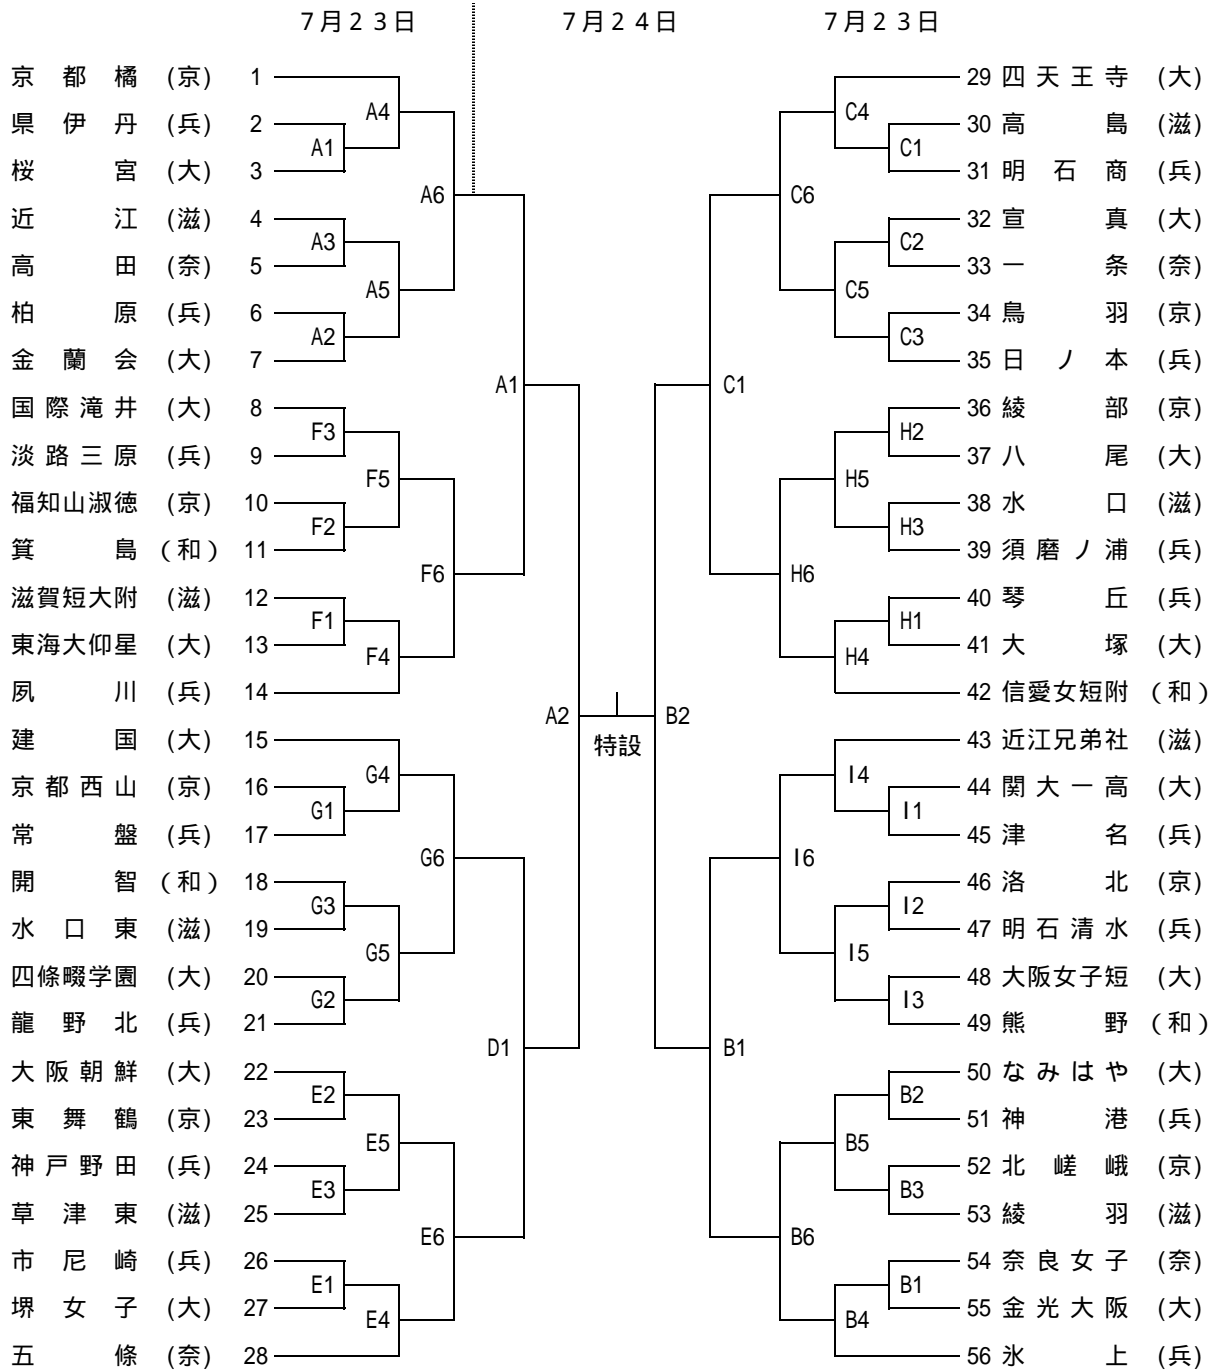

平成21年度 近畿高等学校バレーボール優勝大会 兼  
 第62回近畿6人制バレーボール高等学校男子選手権大会  
 女子組合せ

A, B, 特設コート：滋賀県立体育館 本館	E, F：滋賀短大附属高等学校 体育館
C：滋賀県立体育館 別館	G, H：草津市立総合体育館
D：におの浜 ふれあいスポーツセンター	I：草津市民体育館

試合設定時間	...	プロトコール開始時間
第1日目	9:30	10:30 11:30 12:30 13:30 15:00
第2日目	9:30	